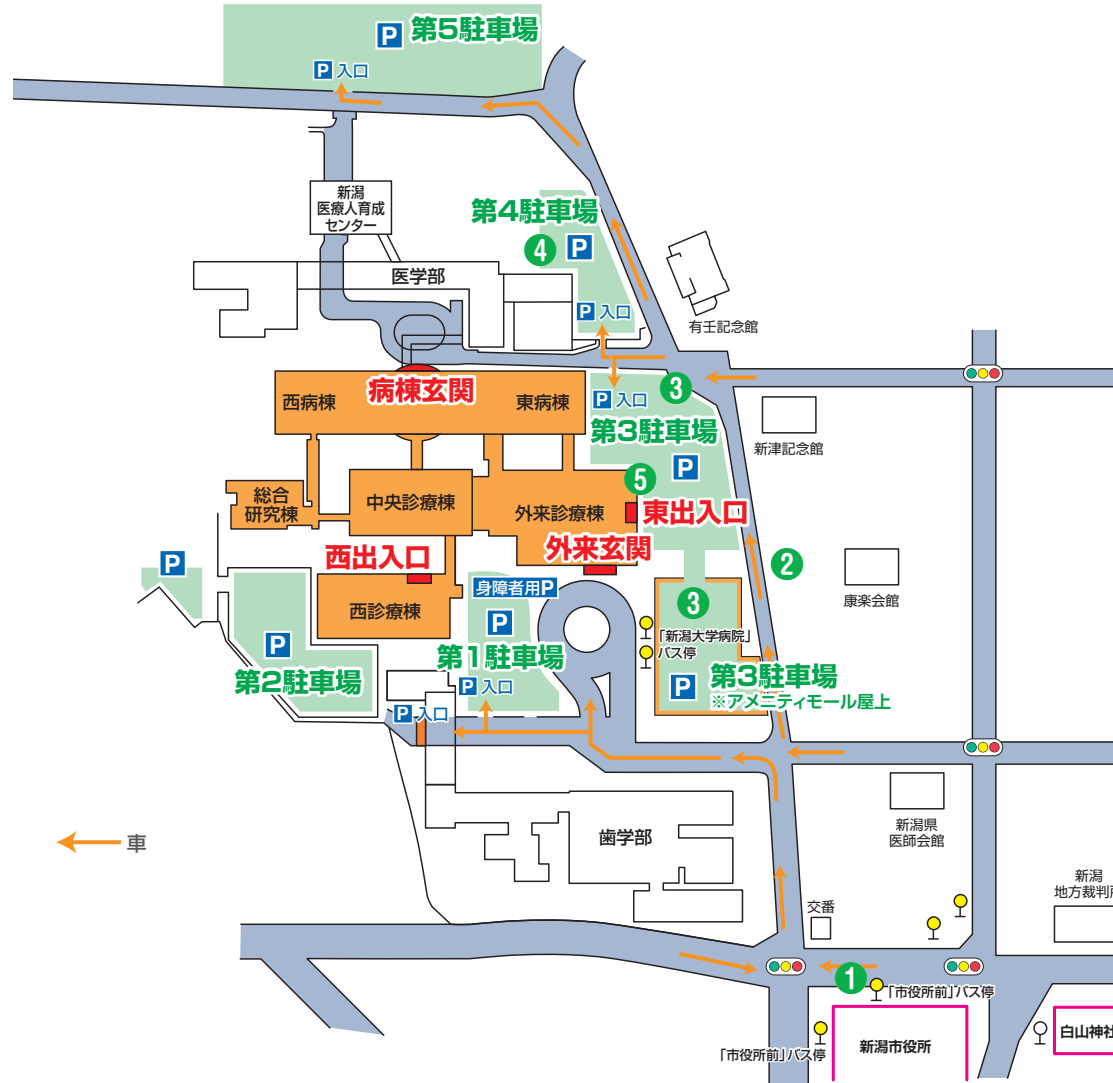

車でお越しの場合

第3・4駐車場

①桜木インターから

②第3・4駐車場への坂道

③第3駐車場

④第4駐車場

⑤東出入口