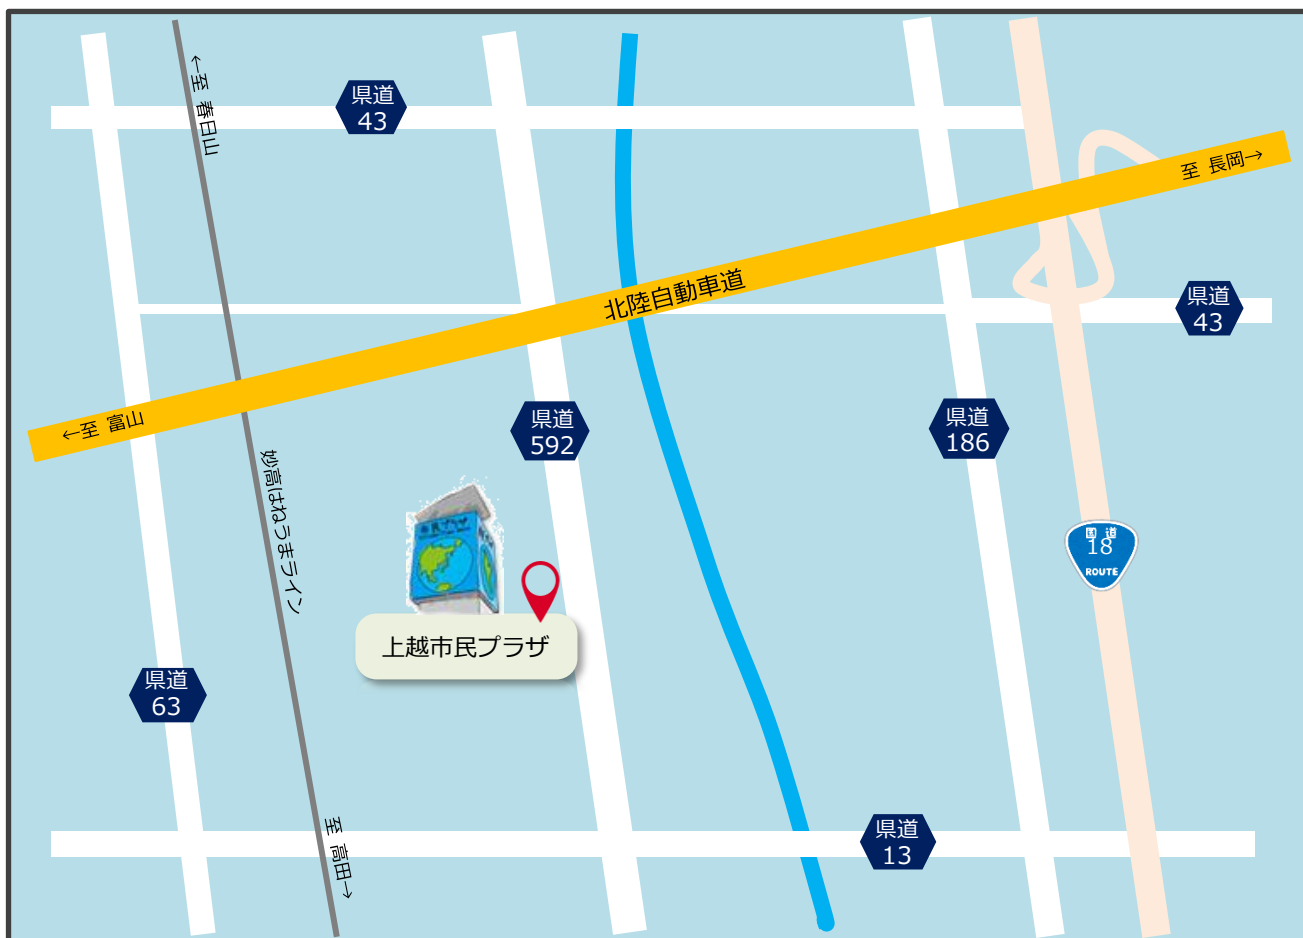

上越市民プラザへのアクセスマップ

【上越市民プラザ前】

↑ 春日山方面

市民プラザ前

市民プラザ前

上越市民プラザ

県道 592

高田方面 ↓

上越市民プラザまでのアクセス

- 高田駅より (約 3Km)
 - タクシー 約 10分 (約 1,100 円程度)
 - バス 約 10分 (片道 約 180 円程度)
- 直江津駅より (約 5Km)
 - タクシー 約 15分 (約 2,100 円程度)
 - バス 約 15分 (片道 約 320 円程度)
- 高田駅より (約 3Km)
 - 高田方面 寺 IC 右折→清掃センター入口右折
 - 直江津方面 三田 IC 左折→上越市役所入口交差点左折