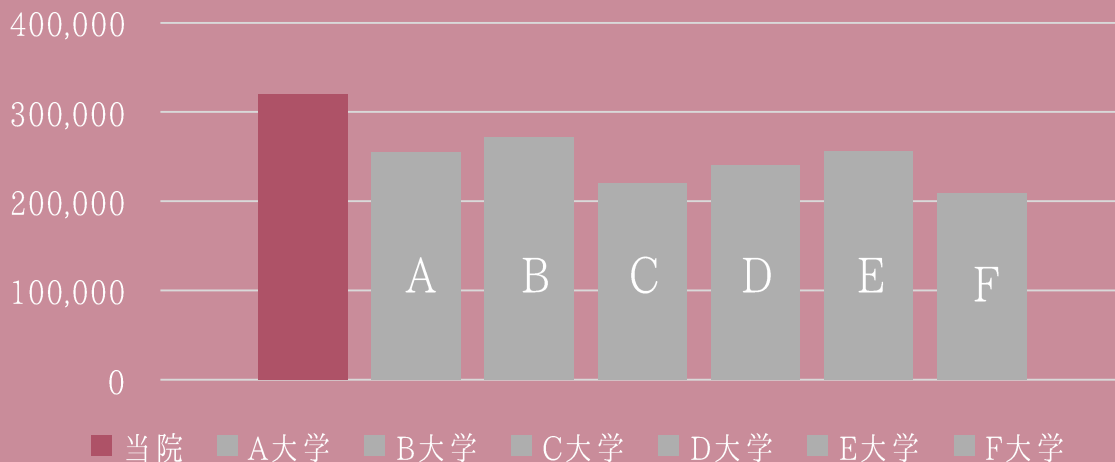

02

当院で研修する理由 | 待遇が大幅に改善

基本給 約320,000円に↑

関東圏の大学病院との比較

※レジナビ調べ

02

当院で研修する理由 | 待遇が大幅に改善

住居の無料貸与

家賃約70,000円のマンションを無料貸与
協力型病院で研修する際も利用可能(有償)

病院から徒歩5分！

研修医O先生のお部屋

02

当院で研修する理由 | 待遇が大幅に改善

研究費計200,000円の支給

スクラブや白衣、医学書の購入に使える！
協力型病院で研修する際も支給

白衣・スクラブの支給