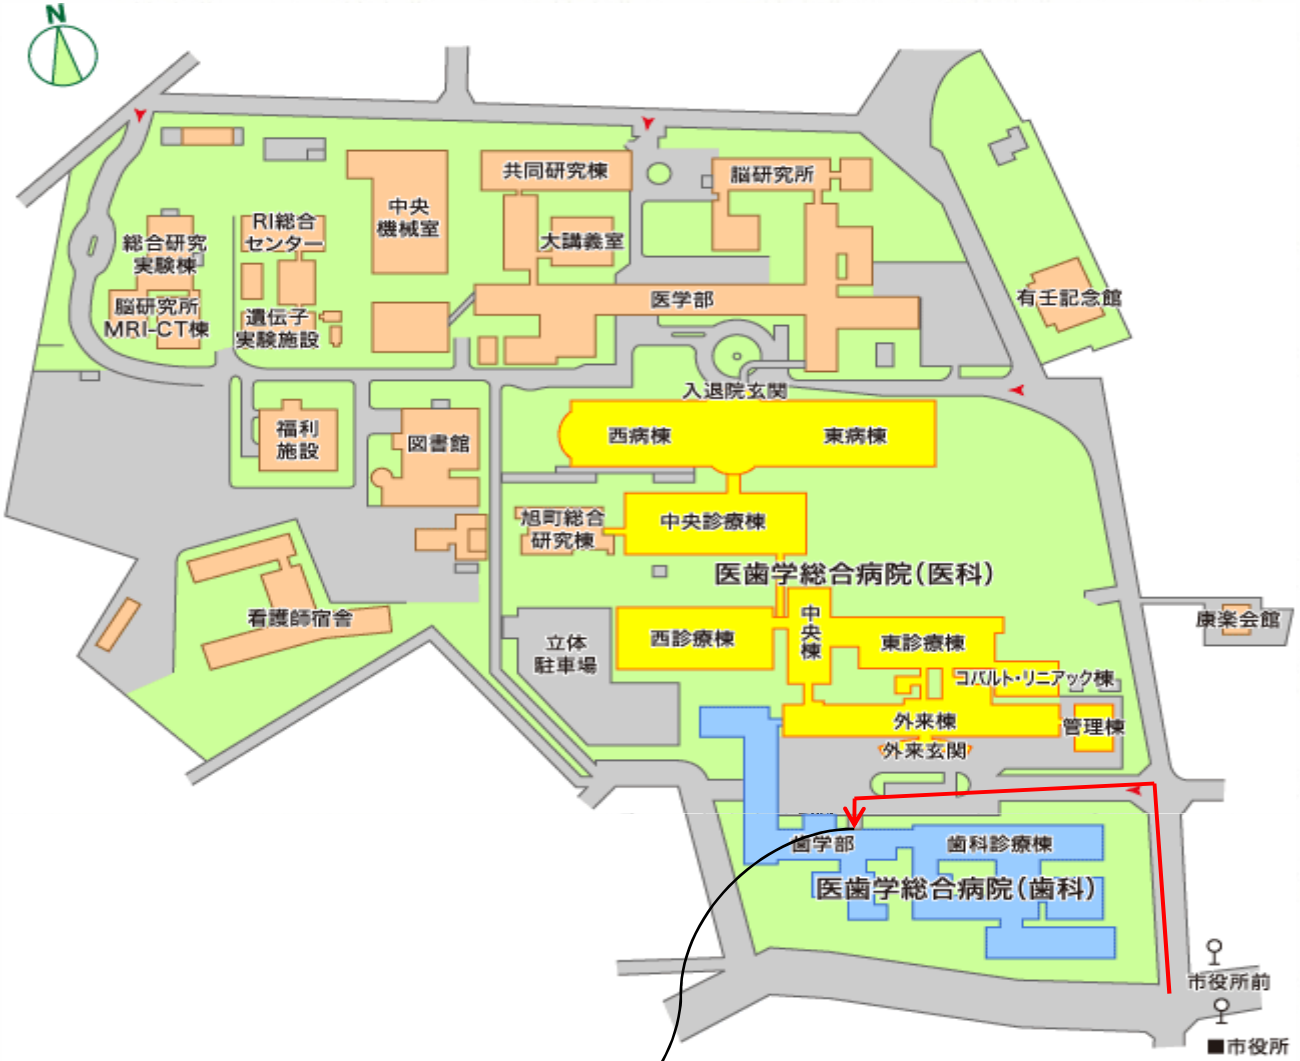

新潟大学医歯学総合病院 敷地案内図

歯学部内  
1階